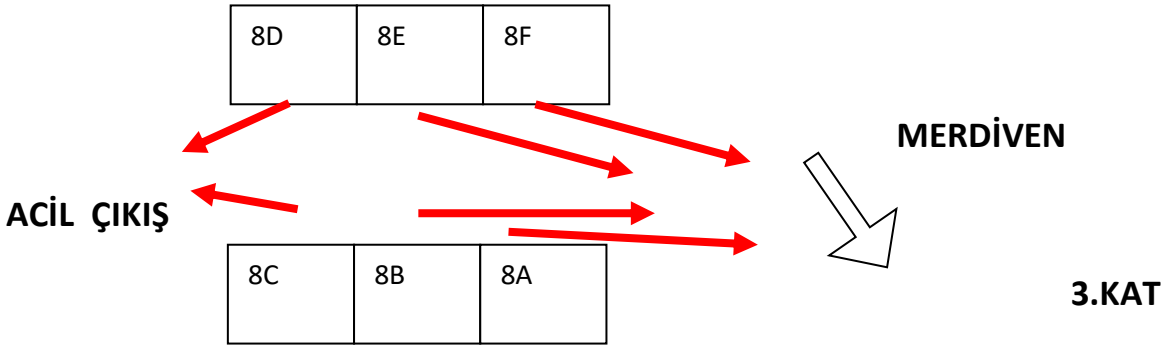

B BLOK TAHLİYE PLANI

A BLOK TAHLİYE PLANI

ANA KAPI

DEPREM TATBİKATINDA YAPILACAKLAR

- Okulumuzda 13 Ekim CUMA günü deprem tatbikatı yapılacaktır.
- Deprem tatbikatı saat 10.15 de ilk zil çaldığında 1 dk ÇÖK- KAPAN- TUTUN -yaptıktan sonra sınıfımızda tekli sıra halinde dizilip
- İKİNCİ ZİL ÇALDIĞINDA planlarda belirtilen şekilde öğretmenlerimizin yönlendirmelerini dikkate alarak okulu tahliye edeceğiz.
- Öğrencilerimiz kendi sınıfı için belirlenen çıkış kapılarını kullanarak okul bahçesindeki sınıf yerlerinde sıraya geçecekler.