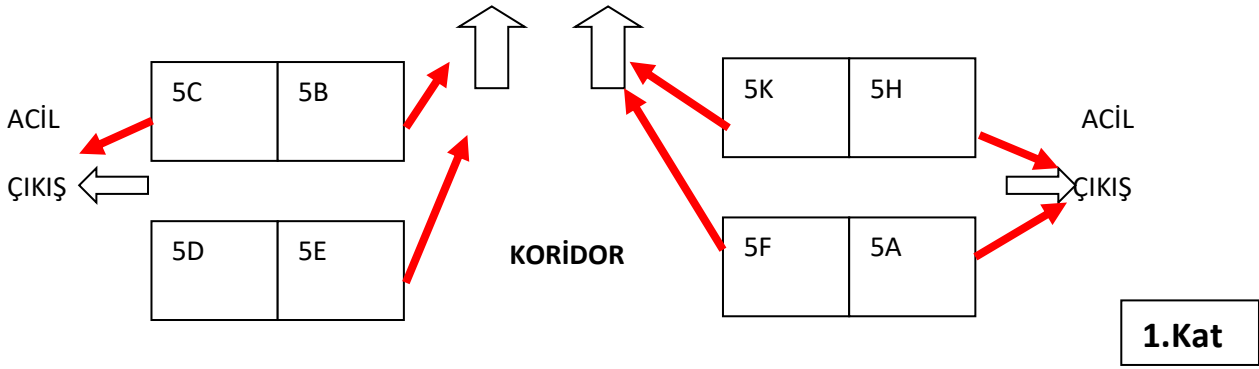

B BLOK TAHLİYE PLANI

A BLOK TAHLİYE PLANI

ANA KAPI

DEPREM TATBİKATINDA YAPILACAKLAR

- Okulumuzda 13 Ekim CUMA günü deprem tatbikatı yapılacaktır.
- Deprem tatbikatı saat 10.15 de ilk zil çaldığında 1 dk ÇÖK- KAPAN- TUTUN -yaptıktan sonra sınıfımızda tekli sıra halinde dizilip
- İKİNCİ ZİL ÇALDIĞINDA planlarda belirtilen şekilde öğretmenlerimizin yönlendirmelerini dikkate alarak okulu tahliye edeceğiz.
- Öğrencilerimiz kendi sınıfı için belirlenen çıkış kapılarını kullanarak okul bahçesindeki sınıf yerlerinde sıraya geçecekler.