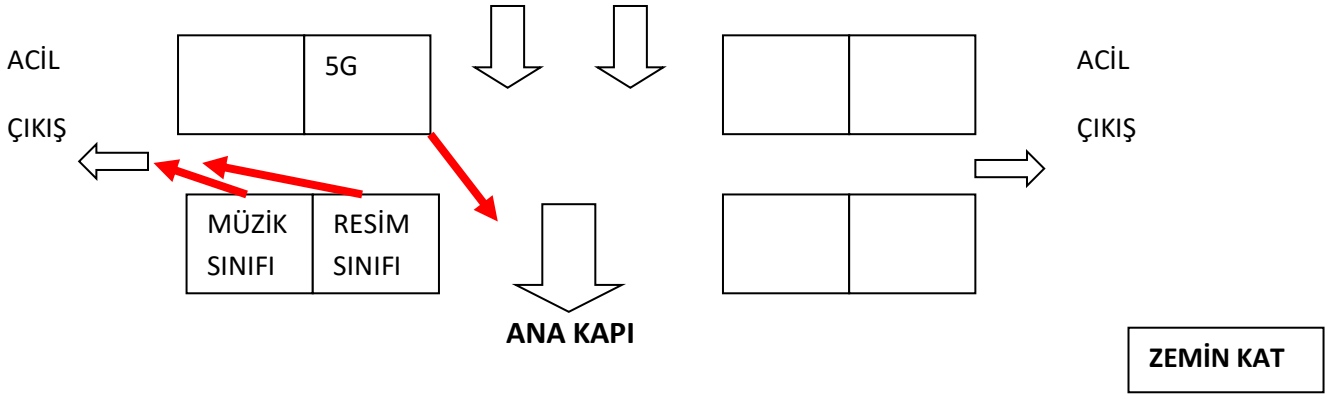

B BLOK TAHLİYE PLANI

A BLOK TAHLİYE PLANI

ANA KAPI

DEPREM TATBİKATINDA YAPILACAKLAR

- Okulumuzda 13 Ekim CUMA günü deprem tatbikatı yapılacaktır.
- Deprem tatbikatı saat 10.15 de ilk zil çaldığında 1 dk ÇÖK- KAPAN- TUTUN -yaptıktan sonra sınıfımızda tekli sıra halinde dizilip
- İKİNCİ ZİL ÇALDIĞINDA planlarda belirtilen şekilde öğretmenlerimizin yönlendirmelerini dikkate alarak okulu tahliye edeceğiz.
- Öğrencilerimiz kendi sınıfı için belirlenen çıkış kapılarını kullanarak okul bahçesindeki sınıf yerlerinde sıraya geçecekler.