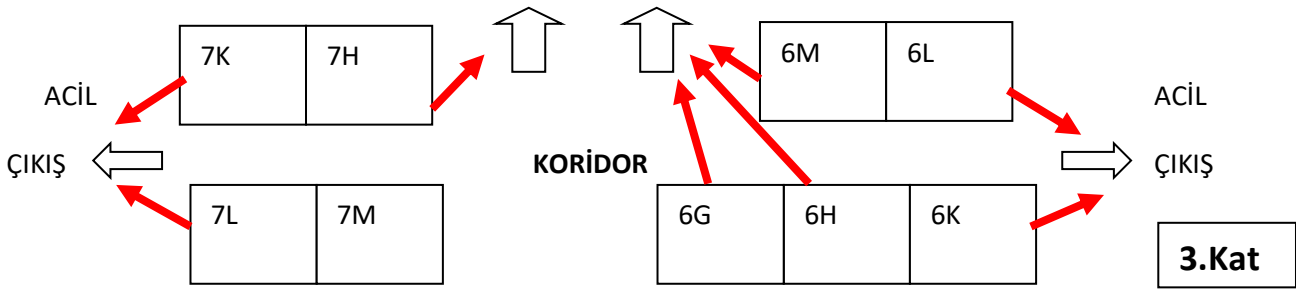

B BLOK TAHLİYE PLANI

A BLOK TAHLİYE PLANI

ANA KAPI

DEPREM TATBİKATINDA YAPILACAKLAR

- Okulumuzda 13 Ekim CUMA günü deprem tatbikatı yapılacaktır.
- Deprem tatbikatı saat 10.15 de ilk zil çaldığında 1 dk ÇÖK- KAPAN- TUTUN -yaptıktan sonra sınıfımızda tekli sıra halinde dizilip
- İKİNCİ ZİL ÇALDIĞINDA planlarda belirtilen şekilde öğretmenlerimizin yönlendirmelerini dikkate alarak okulu tahliye edeceğiz.
- Öğrencilerimiz kendi sınıfı için belirlenen çıkış kapılarını kullanarak okul bahçesindeki sınıf yerlerinde sıraya geçecekler.