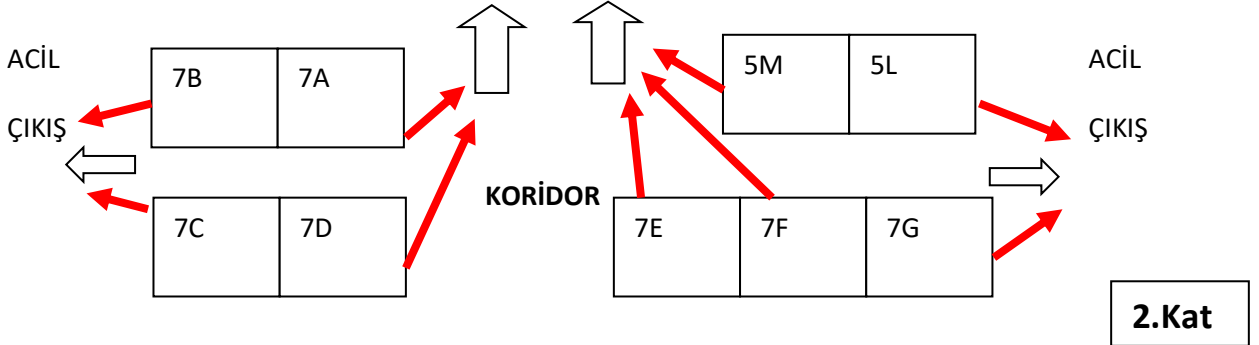

B BLOK TAHLİYE PLANI

A BLOK TAHLİYE PLANI

ANA KAPI

DEPREM TATBİKATINDA YAPILACAKLAR

- Okulumuzda 13 Ekim CUMA günü deprem tatbikatı yapılacaktır.
- Deprem tatbikatı saat 10.15 de ilk zil çaldığında 1 dk ÇÖK- KAPAN- TUTUN -yaptıktan sonra sınıfımızda tekli sıra halinde dizilip
- İKİNCİ ZİL ÇALDIĞINDA planlarda belirtilen şekilde öğretmenlerimizin yönlendirmelerini dikkate alarak okulu tahliye edeceğiz.
- Öğrencilerimiz kendi sınıfı için belirlenen çıkış kapılarını kullanarak okul bahçesindeki sınıf yerlerinde sıraya geçecekler.